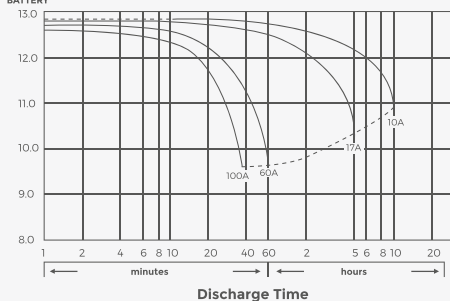

Batería recargable VRLA AGM Ciclo Profundo

OBS12100 (12V100Ah)

ESPECIFICACIONES

Voltaje (V)	12	Uso en espera:	
Capacidad		Voltaje de Carga Flotante	13.5 a 13.8V
10 horas	(10A a 10.80V) 100Ah	Coefficiente -3.0mV / °C / celda	
5 horas	(17A a 10.20V) 85Ah	Temperatura de Funcionamiento	
1 hora	(60A a 9.60V) 60Ah	Carga	-15°C(5°F) a 40°C(104°F)
1 Ciclo	(100A a 9.60V) 63.33Ah	Descarga	-15°C(5°F) a 50°C(122°F)
		Almacenamiento	-15°C(5°F) a 40°C(104°F)
Peso	Aprox. 29.5Kg (64.9lbs)	Retención de Carga (vida útil) a 20°C(68°F)	
Resistencia Interna (a 1KHz)	5mΩ	1 mes	98%
Corriente de Descarga Max.		3 meses	94%
5 segundos:	1200A	6 meses	85%
Carga en 25°C (77°F)		Material del Casco	ABS
Ciclo en uso:		Terminal	F8
Voltaje de Carga	14.4 a 15.0V		
Coefficiente -5.0mV / °C / celda			
Corriente de Carga Máxima	30A		

Effect of Temperature on Capacity 25 °C (77 °F)

Capacity Retention Characteristic

Cycle Service Life

Discharge Time VS. Discharge Current (25°C)

Trickle (or float) Service Life

Batería recargable de Ciclo Profundo.

OBS12100 (12V100Ah)

DIMENSIONES

DATOS DE RENDIMIENTO

PROMEDIO DE DESCARGA EN WATTS EN DISTINTOS VOLTAJES FINALES A 25°C (77°F)

Voltaje Final	1.85V	1.80V	1.75V	1.70V	1.67V	1.65V	1.60V
5 min	485	512	549	584	600	617	649
10 min	348	380	407	432	443	455	477
15 min	277	301	320	338	346	354	370
30 min	163	174	183	191	195	199	206
60 min	112	116	119	122	123	125	126
120 min	66.3	69.5	72	73.5	74.5	75.7	77.2
180 min	47.2	49.7	51.8	52.2	53	54	55.2
240 min	35.2	37.3	39.3	41.3	42	42.8	43.8
300 min	31.3	32.8	34.2	35.2	35.5	36	36.7
600 min	18	19.2	20	20.8	21.2	21.5	21.8
1200 min	10.4	10.7	11	11.2	11.3	11.4	11.5