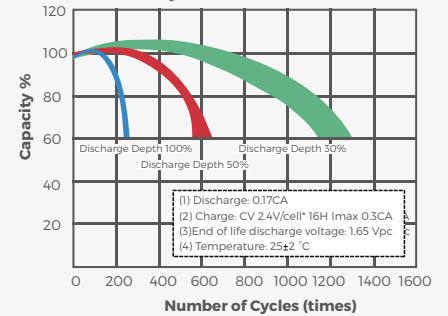

Batería recargable VRLA AGM Ciclo Profundo

OBS12100 (12V100Ah)

ESPECIFICACIONES

Voltaje (V)	12	Uso en espera:	
Capacidad		Voltaje de Carga Flotante	13.5 a 13.8V
10 horas	(10A a 10.80V) 100Ah	Coefficiente -3.0mV / °C / celda	
5 horas	(17A a 10.20V) 85Ah	Temperatura de Funcionamiento	
1 hora	(60A a 9.60V) 60Ah	Carga	-15°C(5°F) a 40°C(104°F)
1 Ciclo	(100A a 9.60V) 63.33Ah	Descarga	-15°C(5°F) a 50°C(122°F)
		Almacenamiento	-15°C(5°F) a 40°C(104°F)
Peso	Aprox. 29.5Kg (64.9lbs)	Retención de Carga (vida útil) a 20°C(68°F)	
Resistencia Interna (a 1KHz)	5mΩ	1 mes	98%
Corriente de Descarga Max.		3 meses	94%
5 segundos:	1200A	6 meses	85%
Carga en 25°C (77°F)		Material del Casco	ABS
Ciclo en uso:		Terminal	F8
Voltaje de Carga	14.4 a 15.0V		
Coefficiente -5.0mV / °C / celda			
Corriente de Carga Máxima	30A		

Effect of Temperature on Capacity 25 °C (77 °F)

Capacity Retention Characteristic

Cycle Service Life

Discharge Time VS. Discharge Current (25°C)

Trickle (or float) Service Life

Batería recargable de Ciclo Profundo.

OBS12100 (12V100Ah)

DIMENSIONES

DATOS DE RENDIMIENTO

PROMEDIO DE DESCARGA EN WATTS EN DISTINTOS VOLTAJES FINALES A 25°C (77°F)

Voltaje Final	1.85V	1.80V	1.75V	1.70V	1.67V	1.65V	1.60V
5 min	485	512	549	584	600	617	649
10 min	348	380	407	432	443	455	477
15 min	277	301	320	338	346	354	370
30 min	163	174	183	191	195	199	206
60 min	112	116	119	122	123	125	126
120 min	66.3	69.5	72	73.5	74.5	75.7	77.2
180 min	47.2	49.7	51.8	52.2	53	54	55.2
240 min	35.2	37.3	39.3	41.3	42	42.8	43.8
300 min	31.3	32.8	34.2	35.2	35.5	36	36.7
600 min	18	19.2	20	20.8	21.2	21.5	21.8
1200 min	10.4	10.7	11	11.2	11.3	11.4	11.5