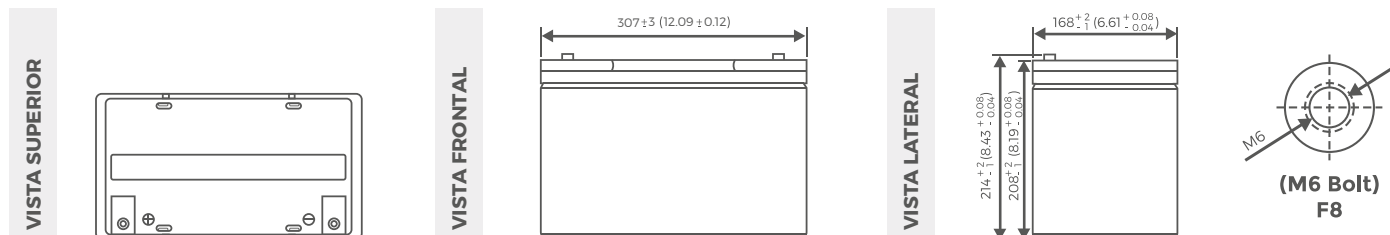

Batería recargable VRLA AGM Ciclo Profundo

OBS12100 (12V100Ah)

ESPECIFICACIONES

Voltaje (V)	12	Uso en espera:	
Capacidad		Voltaje de Carga Flotante	13.5 a 13.8V
10 horas	(10A a 10.80V) 100Ah	Coefficiente -3.0mV / °C / celda	
5 horas	(17A a 10.20V) 85Ah	Temperatura de Funcionamiento	
1 hora	(60A a 9.60V) 60Ah	Carga	-15°C(5°F) a 40°C(104°F)
1 Ciclo	(100A a 9.60V) 63.33Ah	Descarga	-15°C(5°F) a 50°C(122°F)
		Almacenamiento	-15°C(5°F) a 40°C(104°F)
Peso	Aprox. 29.5Kg (64.9lbs)	Retención de Carga (vida útil) a 20°C(68°F)	
Resistencia Interna (a 1KHz)	5mΩ	1 mes	98%
Corriente de Descarga Max.		3 meses	94%
5 segundos:	1200A	6 meses	85%
Carga en 25°C (77°F)		Material del Casco	ABS
Ciclo en uso:		Terminal	F8
Voltaje de Carga	14.4 a 15.0V		
Coefficiente -5.0mV / °C / celda			
Corriente de Carga Máxima	30A		

Effect of Temperature on Capacity 25 °C (77 °F)

Capacity Retention Characteristic

Cycle Service Life

Discharge Time VS. Discharge Current (25°C)

Trickle (or float) Service Life

Batería recargable de Ciclo Profundo.

OBS12100 (12V100Ah)

DIMENSIONES

DATOS DE RENDIMIENTO

PROMEDIO DE DESCARGA EN WATTS EN DISTINTOS VOLTAJES FINALES A 25°C (77°F)

Voltaje Final	1.85V	1.80V	1.75V	1.70V	1.67V	1.65V	1.60V
5 min	485	512	549	584	600	617	649
10 min	348	380	407	432	443	455	477
15 min	277	301	320	338	346	354	370
30 min	163	174	183	191	195	199	206
60 min	112	116	119	122	123	125	126
120 min	66.3	69.5	72	73.5	74.5	75.7	77.2
180 min	47.2	49.7	51.8	52.2	53	54	55.2
240 min	35.2	37.3	39.3	41.3	42	42.8	43.8
300 min	31.3	32.8	34.2	35.2	35.5	36	36.7
600 min	18	19.2	20	20.8	21.2	21.5	21.8
1200 min	10.4	10.7	11	11.2	11.3	11.4	11.5