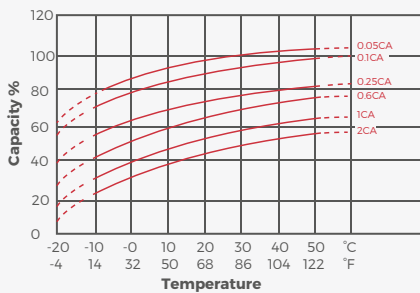

Batería recargable VRLA AGM Ciclo Profundo

OBS12100 (12V100Ah)

ESPECIFICACIONES

Voltaje (V)	12	Uso en espera:	
Capacidad		Voltaje de Carga Flotante	13.5 a 13.8V
10 horas	(10A a 10.80V) 100Ah	Coefficiente -3.0mV / °C / celda	
5 horas	(17A a 10.20V) 85Ah	Temperatura de Funcionamiento	
1 hora	(60A a 9.60V) 60Ah	Carga	-15°C(5°F) a 40°C(104°F)
1 Ciclo	(100A a 9.60V) 63.33Ah	Descarga	-15°C(5°F) a 50°C(122°F)
		Almacenamiento	-15°C(5°F) a 40°C(104°F)
Peso	Aprox. 29.5Kg (64.9lbs)	Retención de Carga (vida útil) a 20°C(68°F)	
Resistencia Interna (a 1KHz)	5mΩ	1 mes	98%
Corriente de Descarga Max.		3 meses	94%
5 segundos:	1200A	6 meses	85%
Carga en 25°C (77°F)		Material del Casco	ABS
Ciclo en uso:		Terminal	F8
Voltaje de Carga	14.4 a 15.0V		
Coefficiente -5.0mV / °C / celda			
Corriente de Carga Máxima	30A		

Effect of Temperature on Capacity 25 °C (77 °F)

Capacity Retention Characteristic

Cycle Service Life

Discharge Time VS. Discharge Current (25°C)

Trickle (or float) Service Life

Batería recargable de Ciclo Profundo.

OBS12100 (12V100Ah)

DIMENSIONES

DATOS DE RENDIMIENTO

PROMEDIO DE DESCARGA EN WATTS EN DISTINTOS VOLTAJES FINALES A 25°C (77°F)

Voltaje Final	1.85V	1.80V	1.75V	1.70V	1.67V	1.65V	1.60V
5 min	485	512	549	584	600	617	649
10 min	348	380	407	432	443	455	477
15 min	277	301	320	338	346	354	370
30 min	163	174	183	191	195	199	206
60 min	112	116	119	122	123	125	126
120 min	66.3	69.5	72	73.5	74.5	75.7	77.2
180 min	47.2	49.7	51.8	52.2	53	54	55.2
240 min	35.2	37.3	39.3	41.3	42	42.8	43.8
300 min	31.3	32.8	34.2	35.2	35.5	36	36.7
600 min	18	19.2	20	20.8	21.2	21.5	21.8
1200 min	10.4	10.7	11	11.2	11.3	11.4	11.5