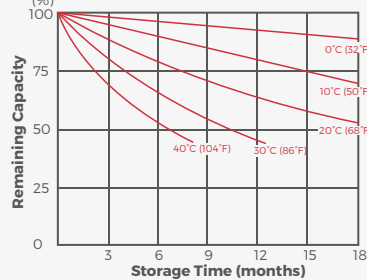

Batería recargable VRLA AGM Ciclo Profundo

OBS12100 (12V100Ah)

ESPECIFICACIONES

Voltaje (V)	12	Uso en espera:	
Capacidad		Voltaje de Carga Flotante	13.5 a 13.8V
10 horas	(10A a 10.80V) 100Ah	Coefficiente -3.0mV / °C / celda	
5 horas	(17A a 10.20V) 85Ah	Temperatura de Funcionamiento	
1 hora	(60A a 9.60V) 60Ah	Carga	-15°C(5°F) a 40°C(104°F)
1 Ciclo	(100A a 9.60V) 63.33Ah	Descarga	-15°C(5°F) a 50°C(122°F)
		Almacenamiento	-15°C(5°F) a 40°C(104°F)
Peso	Aprox. 29.5Kg (64.9lbs)	Retención de Carga (vida útil) a 20°C(68°F)	
Resistencia Interna (a 1KHz)	5mΩ	1 mes	98%
Corriente de Descarga Max.		3 meses	94%
5 segundos:	1200A	6 meses	85%
Carga en 25°C (77°F)		Material del Casco	ABS
Ciclo en uso:		Terminal	F8
Voltaje de Carga	14.4 a 15.0V		
Coefficiente -5.0mV / °C / celda			
Corriente de Carga Máxima	30A		

Effect of Temperature on Capacity 25 °C (77 °F)

Capacity Retention Characteristic

Cycle Service Life

Discharge Time VS. Discharge Current (25°C)

Trickle (or float) Service Life

Batería recargable de Ciclo Profundo.

OBS12100 (12V100Ah)

DIMENSIONES

DATOS DE RENDIMIENTO

PROMEDIO DE DESCARGA EN WATTS EN DISTINTOS VOLTAJES FINALES A 25°C (77°F)

Voltaje Final	1.85V	1.80V	1.75V	1.70V	1.67V	1.65V	1.60V
5 min	485	512	549	584	600	617	649
10 min	348	380	407	432	443	455	477
15 min	277	301	320	338	346	354	370
30 min	163	174	183	191	195	199	206
60 min	112	116	119	122	123	125	126
120 min	66.3	69.5	72	73.5	74.5	75.7	77.2
180 min	47.2	49.7	51.8	52.2	53	54	55.2
240 min	35.2	37.3	39.3	41.3	42	42.8	43.8
300 min	31.3	32.8	34.2	35.2	35.5	36	36.7
600 min	18	19.2	20	20.8	21.2	21.5	21.8
1200 min	10.4	10.7	11	11.2	11.3	11.4	11.5