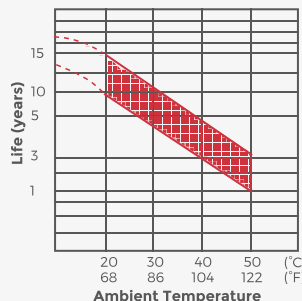

Batería recargable VRLA AGM Ciclo Profundo

OBS12100 (12V100Ah)

ESPECIFICACIONES

Voltaje (V)	12	Uso en espera:	
Capacidad		Voltaje de Carga Flotante	13.5 a 13.8V
10 horas	(10A a 10.80V) 100Ah	Coefficiente -3.0mV / °C / celda	
5 horas	(17A a 10.20V) 85Ah	Temperatura de Funcionamiento	
1 hora	(60A a 9.60V) 60Ah	Carga	-15°C(5°F) a 40°C(104°F)
1 Ciclo	(100A a 9.60V) 63.33Ah	Descarga	-15°C(5°F) a 50°C(122°F)
		Almacenamiento	-15°C(5°F) a 40°C(104°F)
Peso	Aprox. 29.5Kg (64.9lbs)	Retención de Carga (vida útil) a 20°C(68°F)	
Resistencia Interna (a 1KHz)	5mΩ	1 mes	98%
Corriente de Descarga Max.		3 meses	94%
5 segundos:	1200A	6 meses	85%
Carga en 25°C (77°F)		Material del Casco	ABS
Ciclo en uso:		Terminal	F8
Voltaje de Carga	14.4 a 15.0V		
Coefficiente -5.0mV / °C / celda			
Corriente de Carga Máxima	30A		

Effect of Temperature on Capacity 25 °C (77 °F)

Capacity Retention Characteristic

Cycle Service Life

Discharge Time VS. Discharge Current (25°C)

Trickle (or float) Service Life

Batería recargable de Ciclo Profundo.